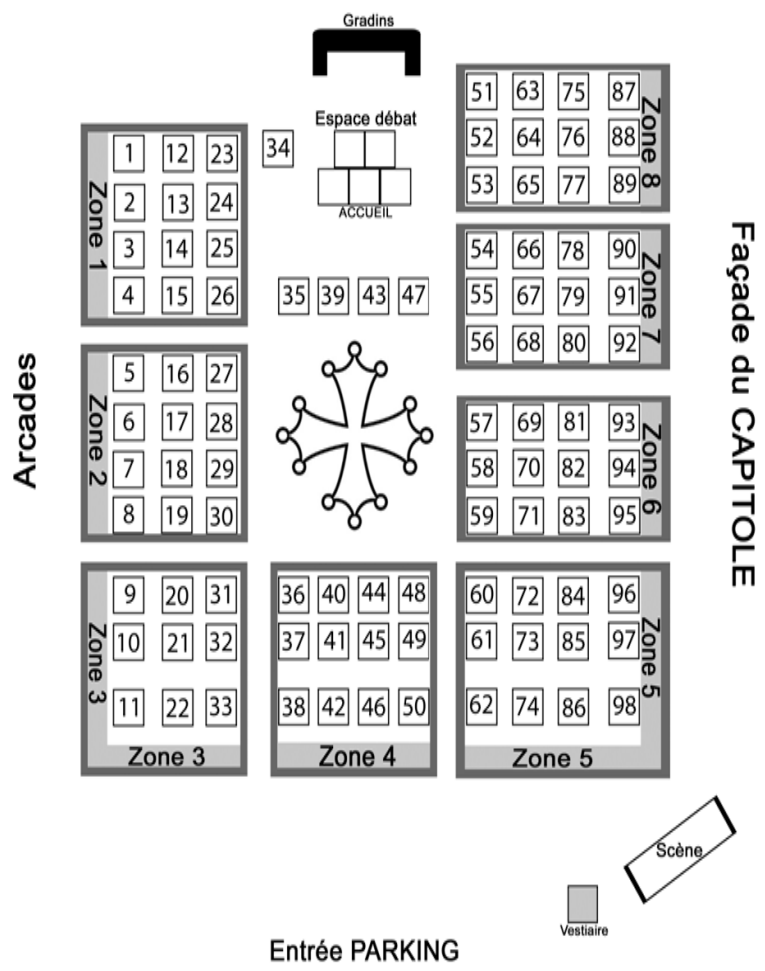

EXPOSES - DEBATS

14h30
Présentation du Forum par **CLAUDE SICRE**. Introduction générale par **ABRAHAM BENGIO** sur l'intérêt des forums des langues du monde.

15h30
Panorama des langues africaines (classification et enjeux sociaux) par **NICOLAS QUINT**,

16h45
Situation linguistique au Gabon, des langues bantous et du regard que les Gabonais ont sur la langue française par **ODETTE AMBOUROUE**.

PARTICIPANTS

ZONE 1 Tous les mêmes (1), As. Persane (12), Radio FM'R (23), Negropolis Infos (2), Malik Arshad (13)/ Jacques Sellès (13), Société française des traducteurs (24)/Edition K'A (24), Machiavelli (3), Tamazgha OC (14), Calligraphie Arabe (25)/ YFU France (25), Mongolie Insolite (4), As. Toulouse MP Japon (15), Cercle Franco-Hellénique de Toulouse (26).

ZONE 2 Bangladesh Toulouse France (5), Visuel LSF (16)/RCO (16), Les Amis de l'Indonésie / Les étudiants de l'Indonésie (27), Yiddish & Cie en Cévennes (6), Chili Culture et Solidarité (17), As. Amitié Franco-Philippines en MP (28), Les Portes de l'Inde (7), AEVTL (18), Somysi (29), Apolina (8), AFMM (19), Institut de langues et de la culture lusophone (30).

ZONE 3 CEI (9), As. Franco-Croate de MP (20), Forum Franco-Bulgare (30), Tchín-Tchine (10), Kanaks Toulouse (21), Afrique soutien monde (32), Edition associative Hors Limite (11), GFEN MP (22), As. Franco-Hongroise (33).

ZONE 4 Cercle Tibet Vérité (36), As. Horizons Grecs (40), Denak Bat (44), Neerlandia (48), As. France Malezi Comores (37), Les Alevis de Turquie (41), AFASP (45), Sonta (49), France Turquie de MP (38), L'Italie à Toulouse (42), Brasil Sem Fronteiras/ Amigos de Brazil/ Aliança Brasileira (46 et 50).

ZONE 5 AFB Fraternité Boganda (60), La navette Sino-française (72), ARGTMP et WOMBEKE (84), Afro-Events / Juste Mombo (96), ARAH (61), Kppers (73), As. Franco-Ethiopienne de MP (85), Caravane des langues (97), Bilingue 31 (62), Ariepo (74), CARMP (86), ARM 31 (98),

ZONE 6 Wakaba (57), Amicale des arméniens (69 et 70), Agart (81), Amis du Vietnam(93), MEXTLSE (58), AFS Vivre sans frontières MP (82), Blue Frog Mah-jong Club (94), Ecole Mioafers (59), Jardin Culturel/Gloria Seedorf (71), Casa Bilingue (83), P.A.R.L.E (95),

ZONE 7 CFPO-MP/IEO MP (54), France Asie culture (66), Jeunes Européens de Toulouse/ Mouvement Européen HG/ OFAJ/ Faisons l'Europe (78), Casal Catala (90), Minesh Poudel (55), Dante Alighieri (67), Goethe Institut (79), Alphabets (91), Rauni Koskinen/ Wang (56), Les Yi de Chine (68), As. Des Amis Haïti Toulouse/Ca va aller (80), As. Intermediart Hassan et Hussein/Cron Laurence (92).

ZONE 8 As. Assyrophile de France (51), Maison de l'Europe / Passeurs d'Ambilogue (63), Action Cambodge Fronton (75), Speak'eat (87), Nature Déco (52), Caribou Maoré (64), UROPI (76), Languages Tuition Plus (88), Centre Culture Espéranto (53), Toulouse Grande-Bretagne (65), As. Midi Toulousain Québec (77), Felibrigte Mieidia (89).

CENTRE Association France-Estonie (35), France-Éthiopie MP (39), Tillie Jean/ Le Porteño (43), Tamoul (47), Librairie Ombre Blanche (34), Toulangué (Accueil).